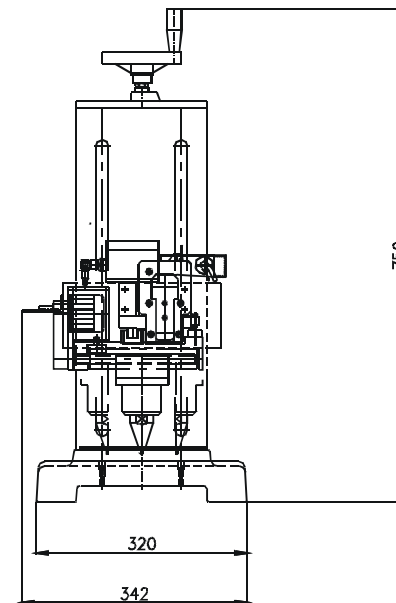

Nadel MARKATOR® MV5

Tisch-Markiersystem ECONOMY MV5 T3

Gewicht: ca. 48kg

Maßangaben in mm, Maßstab 1:10
Technische Änderungen vorbehalten
Stand: 12/03