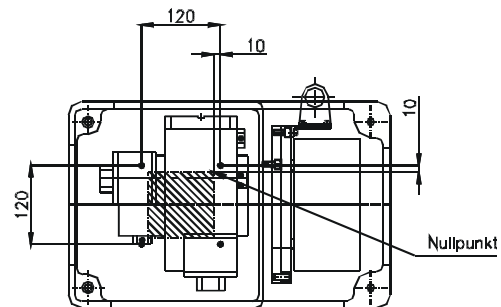

Nadel MARKATOR® MV5

Tisch-Markiersystem ECONOMY MV5 T3

Gewicht: ca. 48kg

Maßangaben in mm, Maßstab 1:10
Technische Änderungen vorbehalten
Stand: 12/03