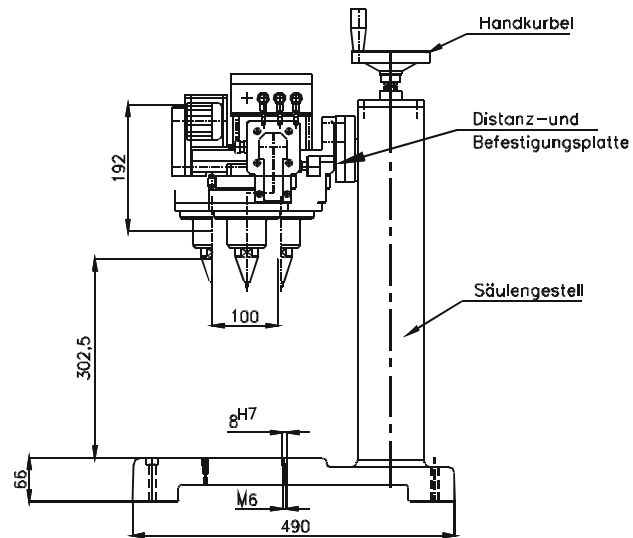

Nadel MARKATOR® MV5

Tisch-Markiersystem ECONOMY MV5 T3

Gewicht: ca. 48kg

Maßangaben in mm, Maßstab 1:10
Technische Änderungen vorbehalten
Stand: 12/03