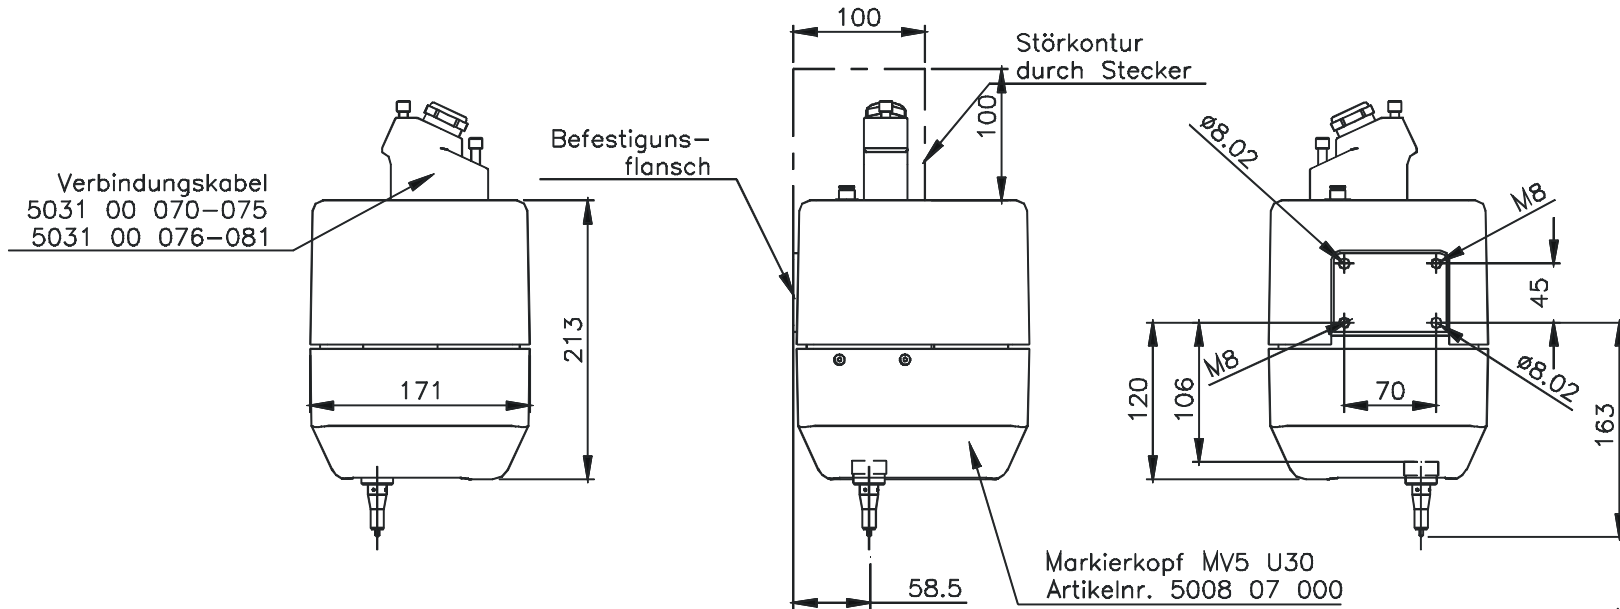

# Nadel MARKATOR® MV5

## Markierkopf MV5 U30

ISO-ANSICHT(1:10)

Gewicht: ca. 5,5kg

Maßangaben in mm, Maßstab 1:5  
 Technische Änderungen vorbehalten  
 Stand: 07/2006