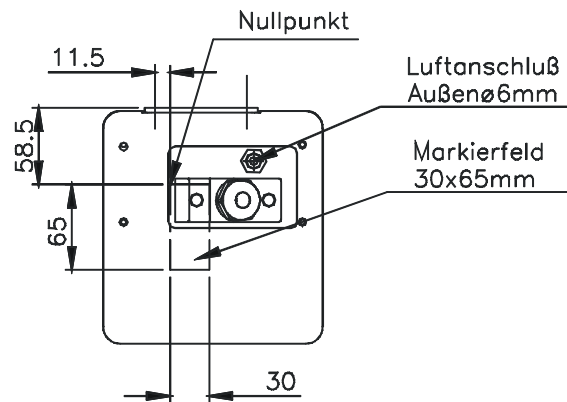

## Markierkopf MV5 U30

ISO-ANSICHT(1:10)

Gewicht: ca. 5,5kg

Maßangaben in mm, Maßstab 1:5  
 Technische Änderungen vorbehalten  
 Stand: 07/2006