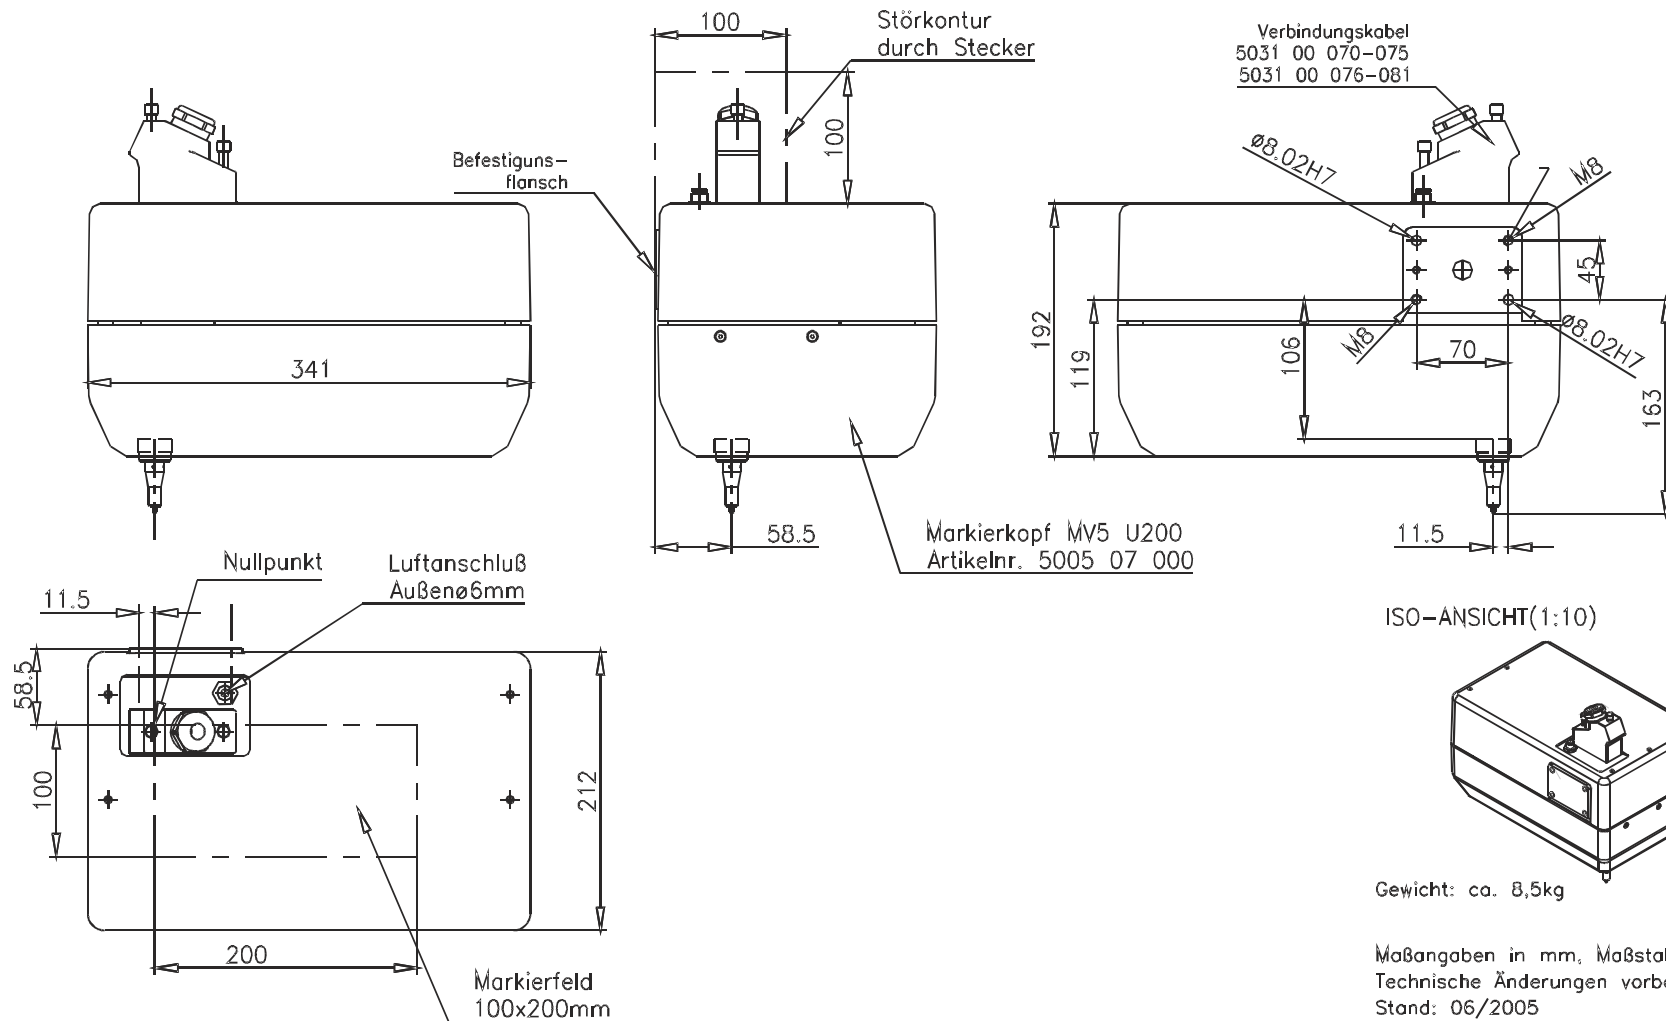

Nadel MARKATOR® MV5

Markierkopf MV5 U200

Gewicht: ca. 8,5kg

Maßangaben in mm, Maßstab 1:5
 Technische Änderungen vorbehalten
 Stand: 06/2005