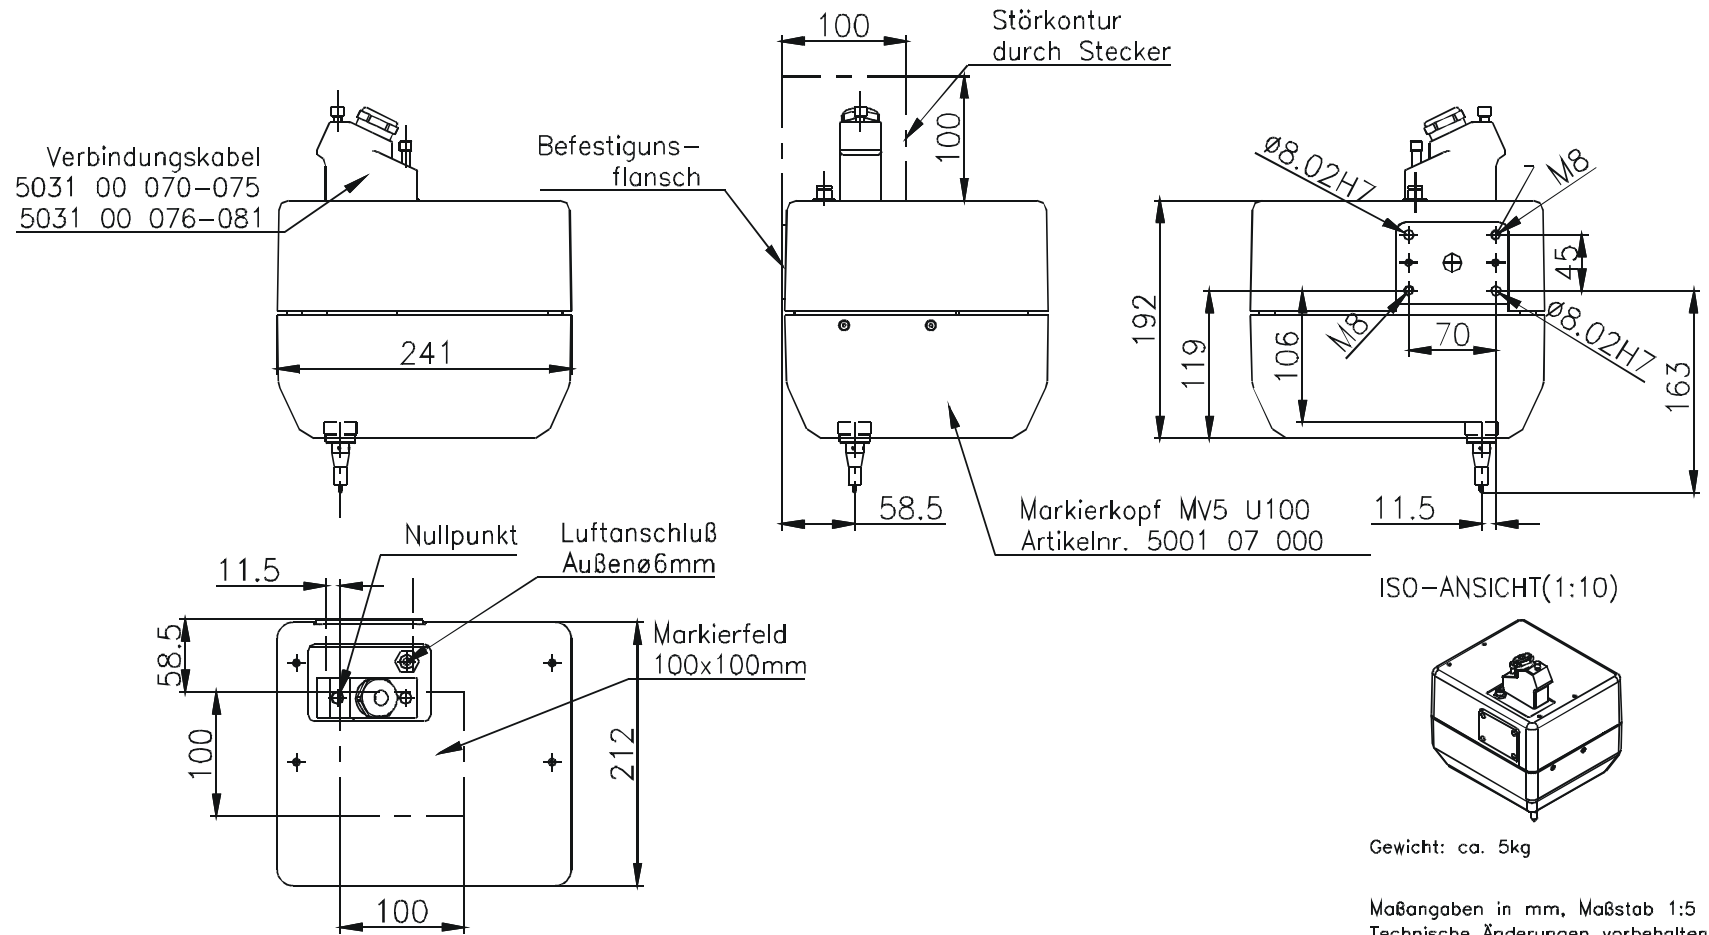

Nadel MARKATOR® MV5

Markierkopf MV5 U100

Maßangaben in mm, Maßstab 1:5
Technische Änderungen vorbehalten
Stand: 06/2005