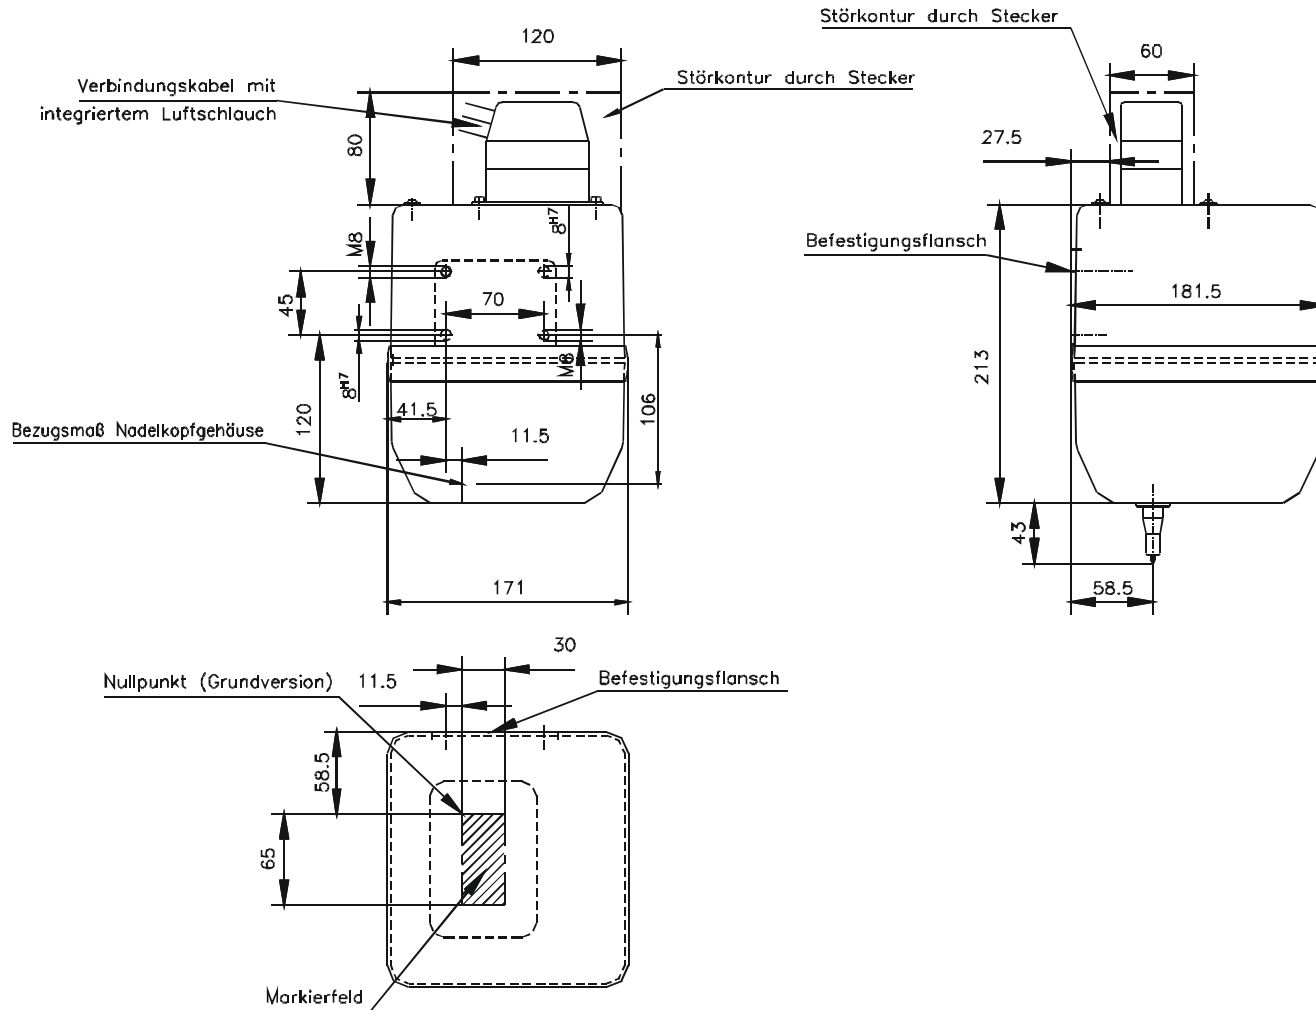

Nadel MARKATOR® MV5

Markierkopf INTEGRAL MV5 U2

Gewicht: ca. 5,5kg

Maßangaben in mm, Maßstab 1:5  
 Technische Änderungen vorbehalten  
 Stand: 11/2000