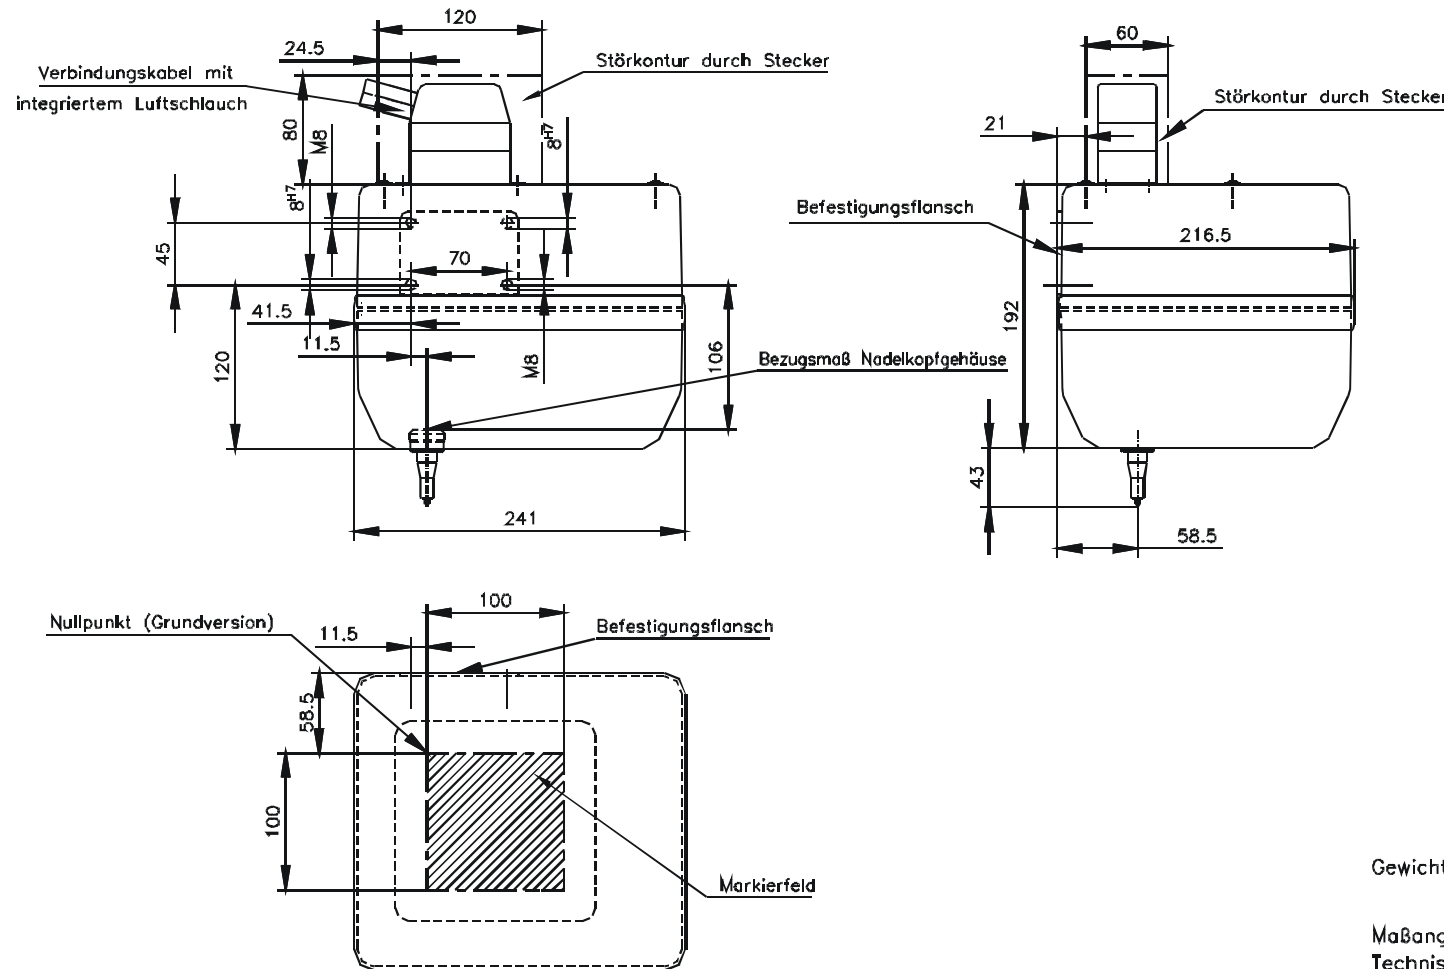

Nadel MARKATOR® MV5

Markierkopf INTEGRAL MV5 U0

Gewicht: ca. 7kg

Maßangaben in mm, Maßstab 1:5  
 Technische Änderungen vorbehalten  
 Stand: 11/2000